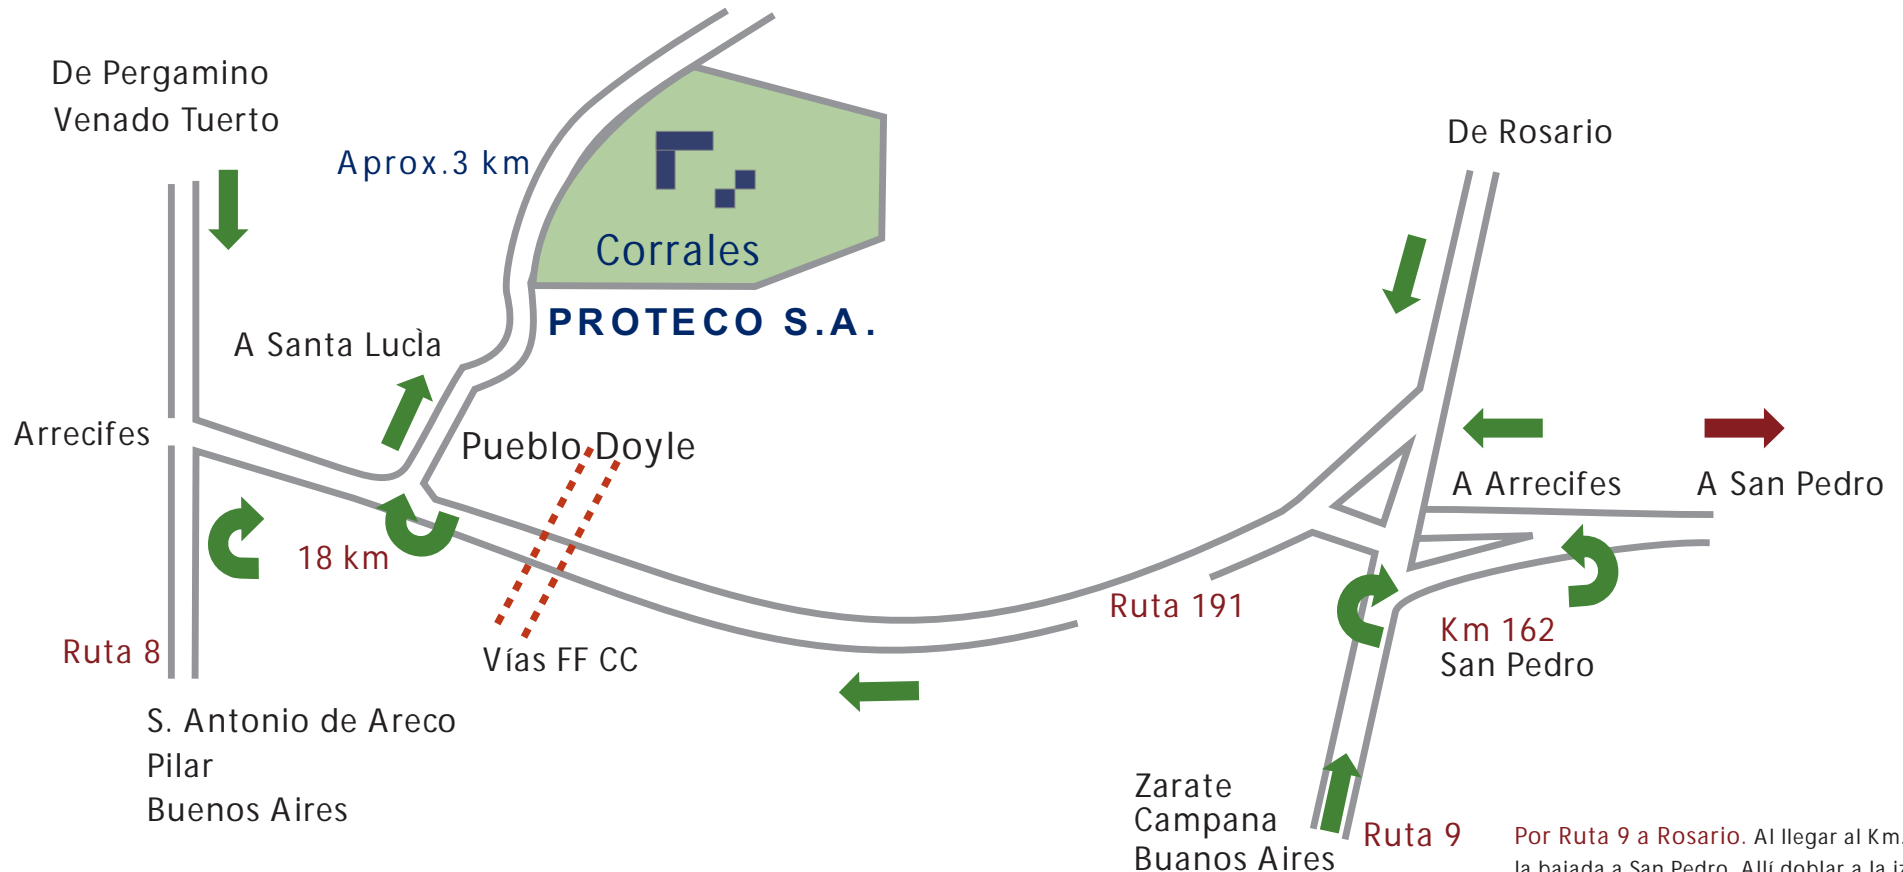

# Establecimiento " Las Mercedes" PROTECO S.A. / Santa Lucía, Ptdo. San Pedro / Prov. de Buenos Aires

Por Ruta 8 a Pergamino. Al llegar a Arrecifes doblar a la derecha y tomar la Ruta 191 a San Pedro A los 40 km. se encuentra el Pueblo Doyle. Al comenzar este, sale un acceso pavimentado sobre mano izquierda hacia el pueblo Santa Lucía. Sobre este acceso, haciendo unos 3 km. se encuentra el establecimiento Las Mercedes, PROTECO S.A.

Por Ruta 9 a Rosario. Al llegar al Km. 162 tomar la bajada a San Pedro. Allí doblar a la izquierda y tomar la Ruta 191 a Arrecifes. A los 18 km. al cruzar unas vías de ferrocarril se encuentra el Pueblo Doyle. Al finalizar este, sale un acceso pavimentado sobre mano derecha hacia el pueblo Santa Lucía. Sobre este acceso, haciendo unos 3 km. se encuentra el establecimiento Las Mercedes, PROTECO S.A.